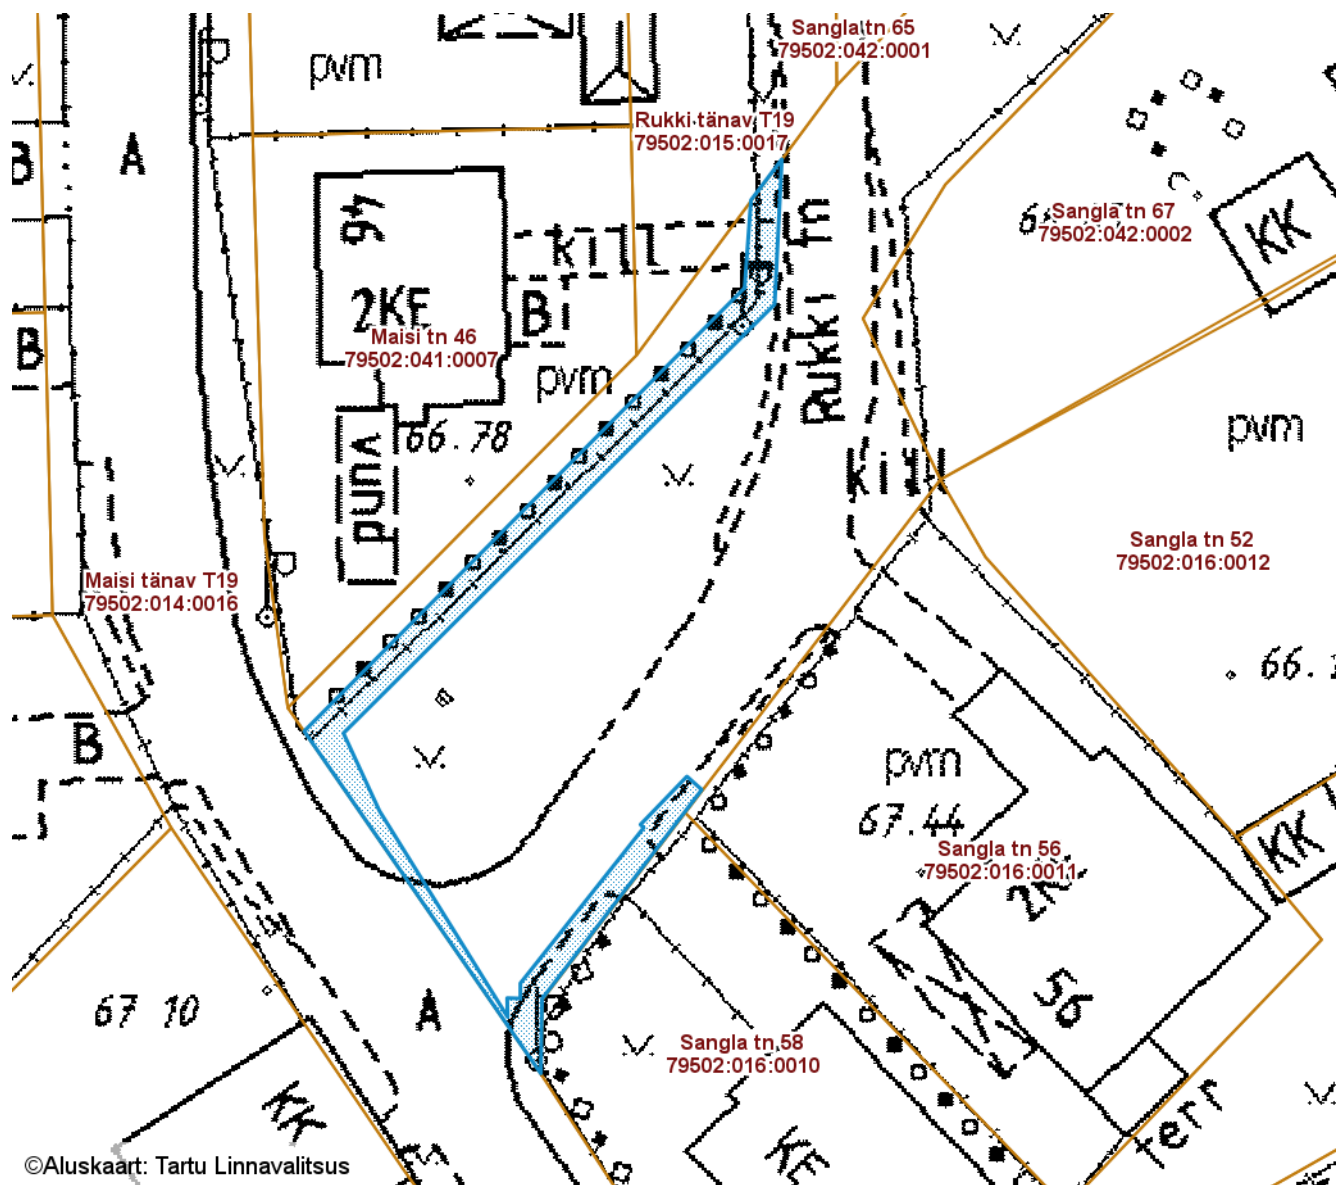

ISIKLIKU KASUTUSÕIGUSEGA KOORMATAVA

ALA SKEEM

Sangla tänav T45 (79502:017:0017)

M 1 : 500

©Aluskaart: Tartu Linnavalitsus

— Isikliku kasutusõigusega seatav
maa-ala 164 m²
(0,4 kV maakaabelliin ja jaotuskilp)

Nr	X	Y	Nr	X	Y
1	6473028.35	656993.13	17	6473031.05	656995.17
2	6473022.56	656992.71	18	6473050.02	657012.08
3	6472993.30	656963.60	19	6473051.48	657013.45
4	6472970.70	656979.24	20	6473051.50	657014.03
5	6472975.62	656979.32	21	6473047.62	657014.09
6	6472989.43	656989.88	22	6473047.56	657012.13
7	6472990.31	656988.90			
8	6472987.13	656985.83			
9	6472986.92	656986.04			
10	6472976.65	656977.89			
11	6472975.65	656977.89			
12	6472975.68	656977.02			
13	6472974.43	656977.05			
14	6472988.03	656968.58			
15	6472993.16	656966.20			
16	6473021.47	656994.69			